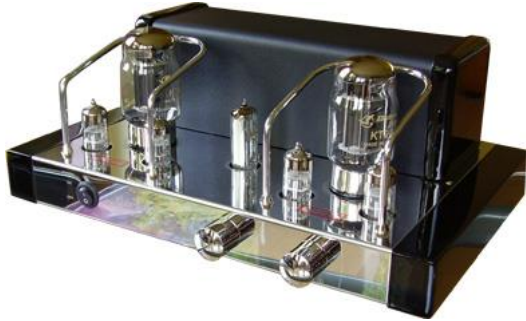

Vorführgeräte/Occasionen 11.09.2017

Preise sind in CHF inkl. MWSt.
Bei Lautsprecher ist der Paarpreis.
Abweichungen der Fotos können nicht ausgeschlossen werden.

Spectral Möbel

MUSIC BOX ORANGE

Unten Musik – Oben Schublade.
Die Spectral Music Box ist nicht nur Schlüsselbrett, Ablage und Telefontisch in einem, sondern auch das neue Zuhause Ihres Smartphones. Einfach eingesteckt (Docking Kit nicht im Lieferumfang), entlockt Ihr Mobilgerät dem integrierten Soundsystem exzellenten Sound – und liefert so den musikalischen Rahmen für einen entspannten Feierabend. Ganz nebenbei wird es aufgeladen, so dass es am nächsten Tag wieder fit ist zum Telefonieren und Surfen.
95cm, 30.4cm, 37.3cm (b/h/t)

NP: 454.-

NEU

VK: CHF 199.-

Docking Station 30 Pin

Cambridge Audio Azur iD 100

Cambridge Audio Azur iD 100 - vielseitig einsetzbar für Apple iPod, iPhone und iPad. Komfortable Bedienung durch IR-Fernbedienung
Umfassende Anschlussmöglichkeiten

silber

NP: CHF 352.-

Neu

VK: CHF 150.-

Röhrenverstärker

Dared MP15

Single Endet Class A Verstärker
2x 15W / 8 Ohm / 4 Ohm
3 Hochpegeleingänge
Revidiert, neue Endröhren

Occasion