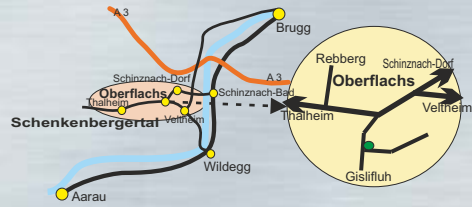

Öffnungszeiten:

Freitag
17.00 - 19.00 Uhr

Samstag
09.00 - 17.00 Uhr

oder nach telefonischer
Vereinbarung

Degustationen